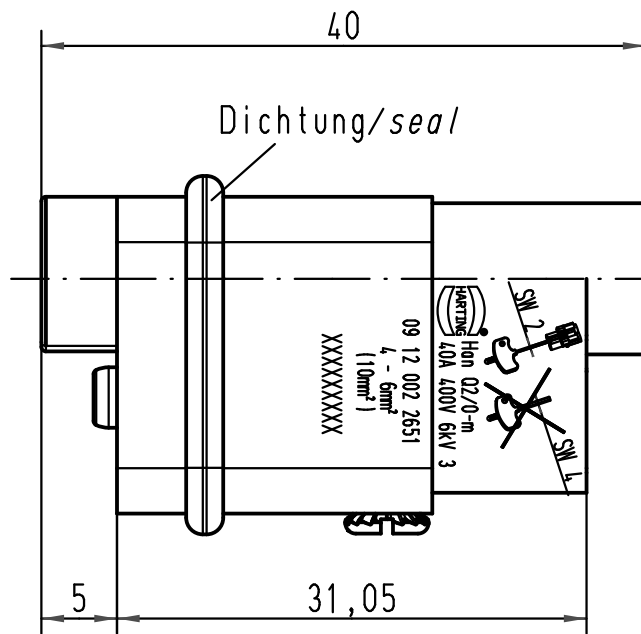

Befestigungsschraube
lose beigelegt
*insert fixing screw
is enclosed*

All Dimensions in mm Original Size DIN A 4		Techn. Character.			Nicht tolerierte Maß/Free size tolerances	
			Dat.	Name	Maßstab/Scale	Han Q2/0-M
		Detail.	27.10.09	Rull		
		Insp.		HERB		
		Stand.				
A			HARTING Electric GmbH & Co. KG			TB 09 12 002 2651
Mod.	Dat.	Name	D-32339 Espelkamp			
					Sub. TB 09 12 002 2651 v. 27.10.09	
						Blatt/page