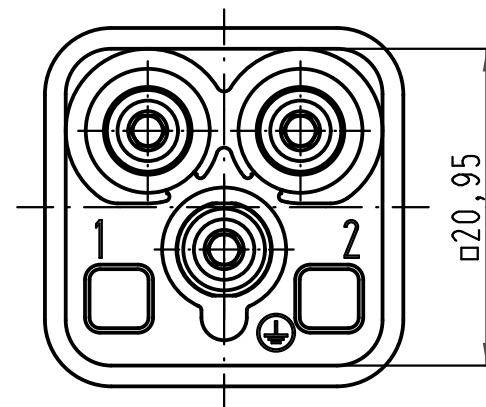

Befestigungsschraube
lose beigelegt
*insert fixing screw
is enclosed*

All Dimensions in mm Original Size DIN A 4		Techn. Character.			Nicht tolerierte Maß/Free size tolerances	
			Dat.	Name	Maßstab/Scale	Han Q2/0-M
		Detail.	27.10.09	Rull		
		Insp.		HERB		
		Stand.				
A			HARTING Electric GmbH & Co. KG			TB 09 12 002 2651
Mod.	Dat.	Name	D-32339 Espelkamp			
					Sub. TB 09 12 002 2651 v. 27.10.09	
						Blatt/page